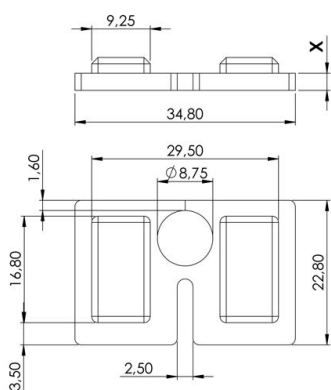

PRODUCT SHEET

Description:

Cushion "C" F/SS Clamp "Square BT", Glass 10,76mm (3,30mm), Black EPDM

Item number:

22.10.669-0

Units	Box	Carton	HS Code	Barcode
Pcs.	8	1000	4016930090	 5704866508384

Hardness Shore A = 65 +/- 3

Item:	X (+/- 0.1)	f. glass thickness
22.10.669-0	3,30	10,76
22.10.670-0	3,70	10,00
22.10.671-0	4,30	8,76
22.10.672-0	4,75	8,00
22.10.673-0	5,30	6,76
22.10.674-0	5,70	6,00

SISO A/S

Mileparken 11
DK-2740 Skovlunde
Denmark
VAT: DK 24786013